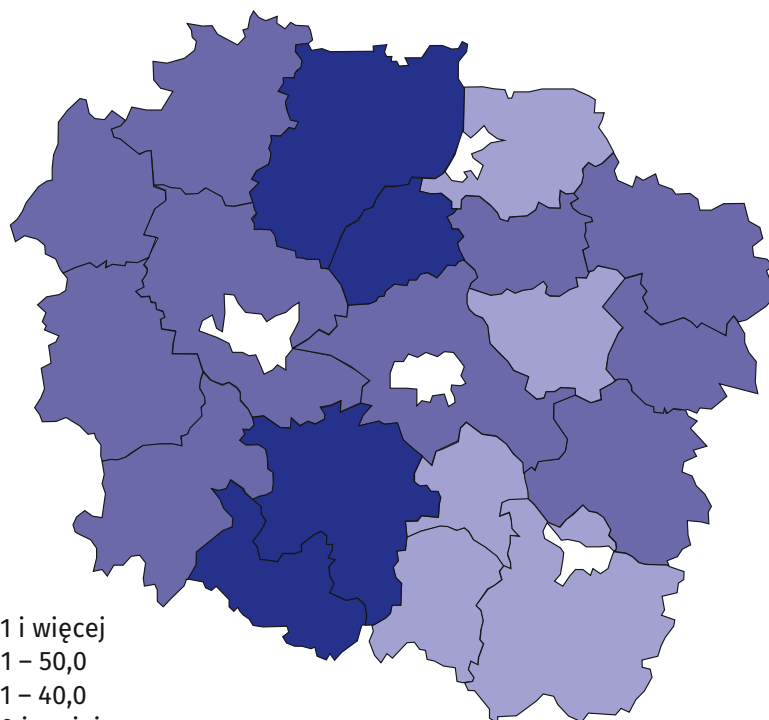

DZIEŃ SOŁTYSA

11 marca

województwo kujawsko-pomorskie

Udział kobiet pełniących funkcję sołtysa w ogólnej liczbie sołtysów

Stan na 31 grudnia

2019

43,6%

1000 kobiet

56,4%

1292 mężczyzn

2009

2019

W %

50,1 i więcej

40,1 – 50,0

30,1 – 40,0