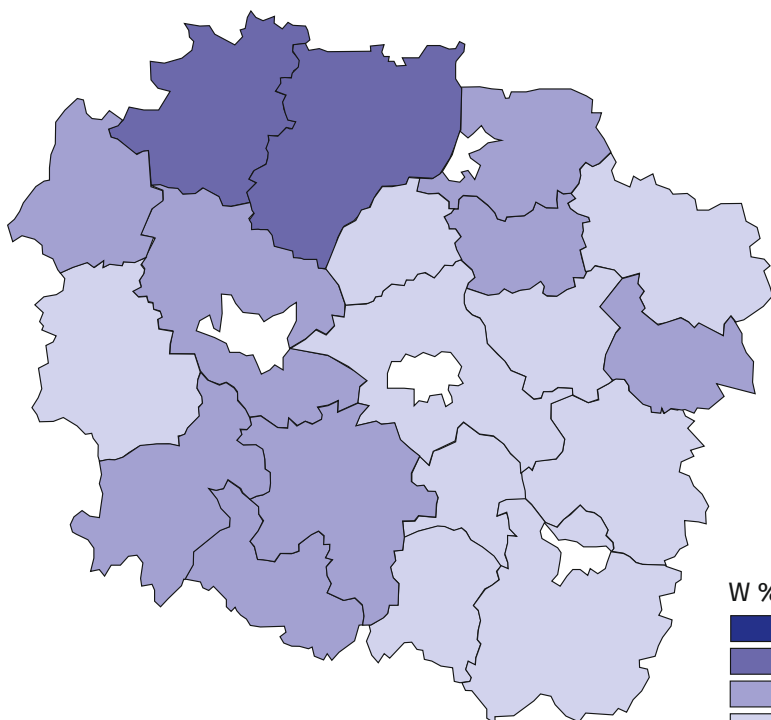

DZIEŃ SOŁTYSA

11 marca

województwo kujawsko-pomorskie

Udział kobiet pełniących funkcję sołtysa w ogólnej liczbie sołtysów

Stan na 31 grudnia

2019

43,6%

1000 kobiet

56,4%

1292 mężczyzn

2009

2019

W %

50,1 i więcej

40,1 – 50,0

30,1 – 40,0