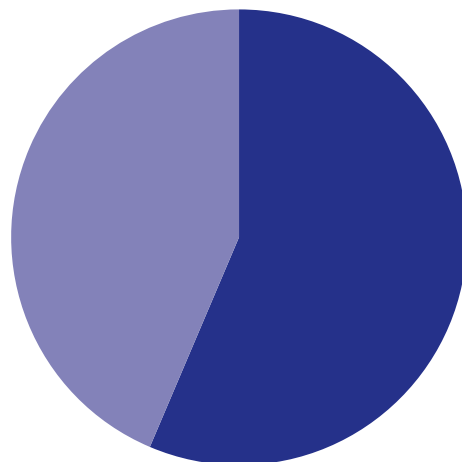

DZIEŃ SOŁTYSA

11 marca

województwo kujawsko-pomorskie

Udział kobiet pełniących funkcję sołtysa w ogólnej liczbie sołtysów

Stan na 31 grudnia

2019

43,6%

1000 kobiet