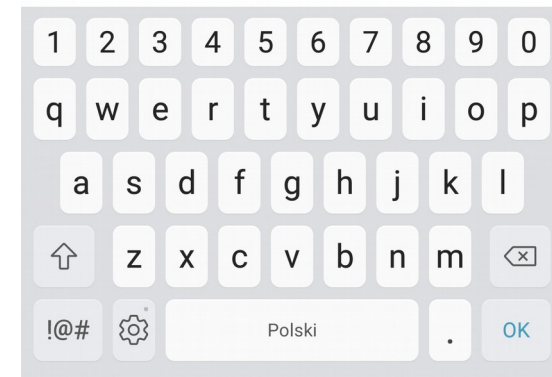

Telefon dziecka

4G+ 31% 13:48

Połącz urządzenia

Wpisz kod konfiguracji z aplikacji **Family
Link dla rodziców**

| - -

[POTRZEBUJESZ POMOCY?](#)