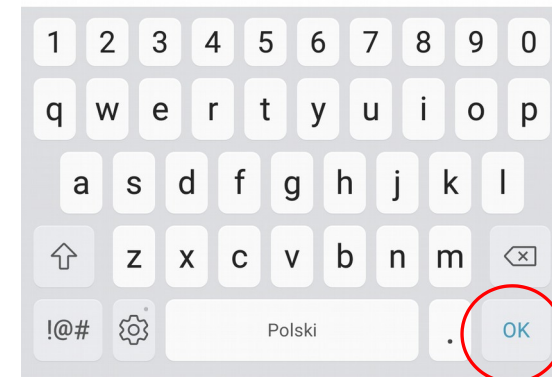

4G+ 31% 13:48

Połącz urządzenia

Wpisz kod konfiguracji z aplikacji **Family Link dla rodziców**

| - -

POTRZEBUJESZ POMOCY?

GOOGLE FAMILY LINK

Telefon rodzica

Czy to jest konto, nad którym chcesz pełnić nadzór?