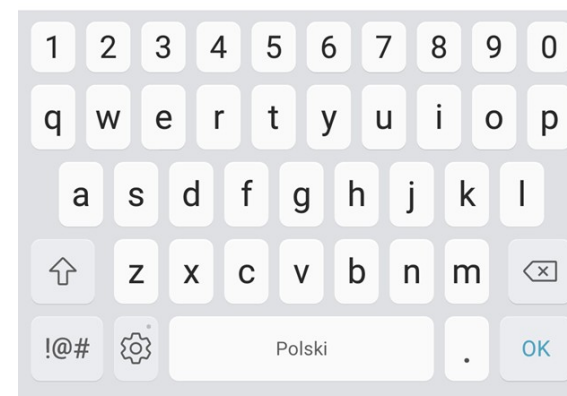

GOOGLE FAMILY LINK

Telefon rodzica

Czy to jest konto, nad którym chcesz pełnić nadzór?

P Piotr Czarny
czarnypiotr8@gmail.com

NIE

TAK

Telefon dziecka

Twój rodzic chce aktywować nadzór Family Link na tym urządzeniu.

Za chwilę dowiesz się, co to oznacza i jakich zmian możesz oczekiwać.

W celu potwierdzenia tożsamości podaj swoje hasło

Wpisz hasło

.....

ANULUJ

DALEJ