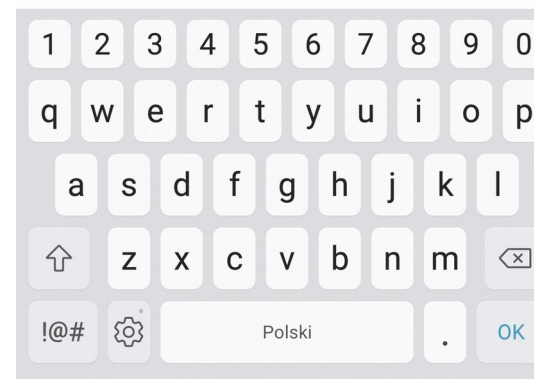

4G+ 31% 13:48

Połącz urządzenia

Wpisz kod konfiguracji z aplikacji **Family Link dla rodziców**

| - -

[POTRZEBUJESZ POMOCY?](#)

GOOGLE FAMILY LINK

Telefon rodzica

nju LTE 99% 13:48