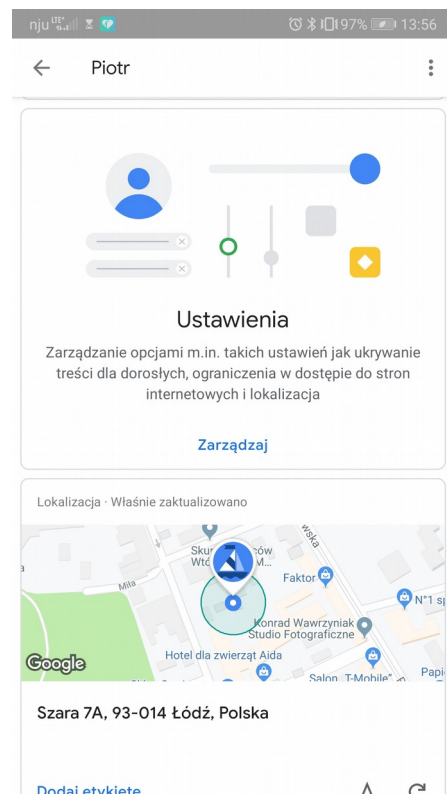

[Zarządzaj](#)

Lokalizacja · Właśnie zaktualizowano

Szara 7A, 93-014 Łódź, Polska

[Dodaj etykiety](#)

Telefon dziecka

4G+ 30% 13:54

☰

Piotr

Co widzi Twój rodzic

Lokalizacja

Szara 7A, 93-014 Łódź, Polska

Zaktualizowano 8 minut temu

GOOGLE FAMILY LINK

Na tym etapie urządzenia są już, ze sobą połączone i jest możliwy nadzór z telefonu rodzica nad telefonem dziecka. Pozostaje jedynie dokonać konfiguracji ustawień w telefonie rodzica aby móc kontrolować czas korzystania z telefonu dziecka, godziny w których telefon może być aktywny, jakie aplikacje są zainstalowane na telefonie, jakie strony, oraz jakie filmy przegląda dziecko w internecie. Możemy również dokonać lokalizacji telefonu dziecka.