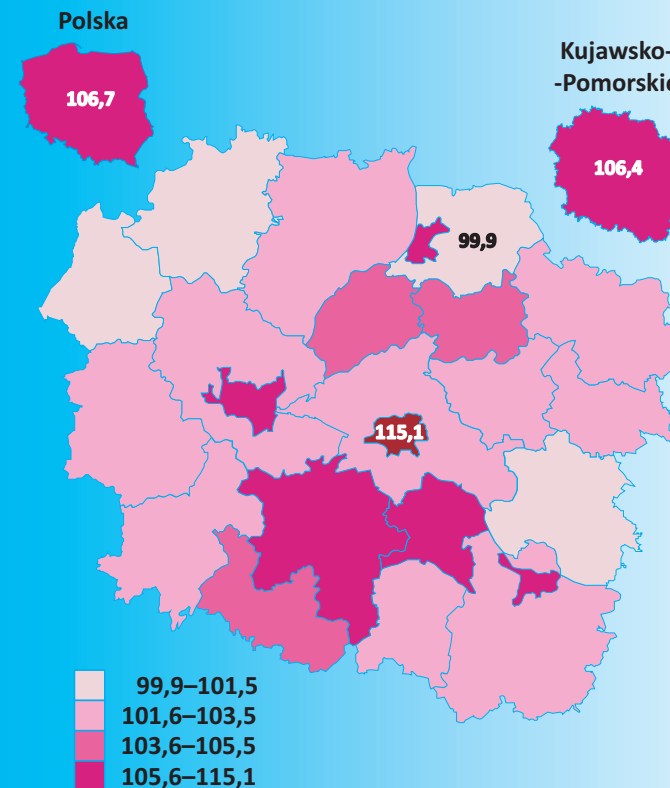

8

Marzec

2017

DZIEŃ KOBIET | DZIEŃ MĘŻCZYZN

Województwo kujawsko-pomorskie

10

Marzec

2017

URZĄD STATYSTYCZNY
W BYDGOSZCZY

ul. ks. Stanisława Konarskiego 1-3
85-066 Bydgoszcz
tel. 52 36 69 390, fax 52 36 69 356
e-mail: KancelariaUSBDG@stat.gov.pl

Opracowanie Kujawsko-Pomorski Ośrodek Badań Regionalnych

**Struktura ludności według
miejsca zamieszkania**
Stan w dniu 31 XII 2015 r.

51,5%	ogółem	48,5%
52,7%	miasto	47,3%
49,9%	wieś	50,1%

**Aktywność ekonomiczna ludności
w 2015 r.**

46,8%	współczynnik aktywności zawodowej	64,0%
42,6%	wskaźnik zatrudnienia	59,5%
8,9%	stopa bezrobocia	7,2%

**Struktura studentów szkół wyższych
w roku akademickim 2015/2016**

61,7%	ogółem	38,3%

**Przeciętne wynagrodzenie brutto
według wykształcenia
(dane za październik 2014 r.)**

2219,14 zł	podstawowe i niepełne podstawowe	2718,72 zł
2181,14 zł	gimnazjalne	2567,39 zł
2255,59 zł	zasadnicze zawodowe	2985,77 zł
2803,82 zł	średnie ogólnokształcące	3446,11 zł
2892,45 zł	średnie zawodowe	3513,87 zł
3049,67 zł	policealne	3554,63 zł
3583,84 zł	wyższe ze stopniem inżyniera, licencjata, dyplomowanego ekonomisty lub równorzędnym	5140,19 zł
4478,26 zł	wyższe ze stopniem naukowym co najmniej doktora oraz tytułem magistra, lekarza lub równorzędnym	5765,62 zł

WSPÓŁCZYNNIK FEMINIZACJI W 2015 R.

**MEDIANA WIEKU (wiek środkowy)
WEDŁUG PŁCI W 2015 R.**

infografik

Więcej

<http://bydgoszcz.stat.gov.pl>