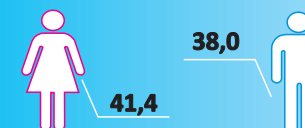

**Struktura ludności według
miejsca zamieszkania**
Stan w dniu 31 XII 2015 r.

51,5%	ogółem	48,5%
52,7%	miasto	47,3%
49,9%	wieś	50,1%

**Aktywność ekonomiczna ludności
w 2015 r.**

46,8%	współczynnik aktywności zawodowej	64,0%
42,6%	wskaźnik zatrudnienia	59,5%
8,9%	stopa bezrobocia	7,2%

**Struktura studentów szkół wyższych
w roku akademickim 2015/2016**

61,7%	ogółem	38,3%
-------	--------	-------

**Przeciętne wynagrodzenie brutto
według wykształcenia
(dane za październik 2014 r.)**

2219,14 zł	podstawowe i niepełne podstawowe	2718,72 zł
2181,14 zł	gimnazjalne	2567,39 zł
2255,59 zł	zasadnicze zawodowe	2985,77 zł
2803,82 zł	średnie ogólnokształcące	3446,11 zł
2892,45 zł	średnie zawodowe	3513,87 zł
3049,67 zł	policealne	3554,63 zł
3583,84 zł	wyższe ze stopniem inżyniera, licencjata, dyplomowanego ekonomisty lub równorzędnym	5140,19 zł
4478,26 zł	wyższe ze stopniem naukowym co najmniej doktora oraz tytułem magistra, lekarza lub równorzędnym	5765,62 zł

WSPÓŁCZYNNIK FEMINIZACJI W 2015 R.

**MEDIANA WIEKU (wiek środkowy)
WEDŁUG PŁCI W 2015 R.**

infografik

Więcej

<http://bydgoszcz.stat.gov.pl>